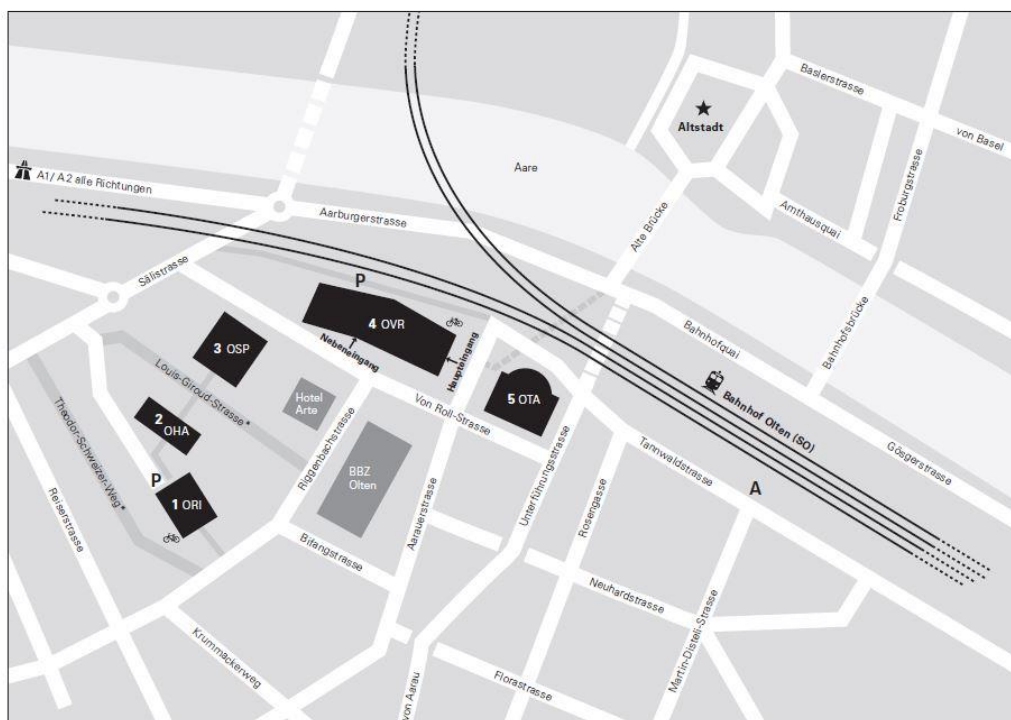

### Thema: Grund- und Menschenrechte im Alter

09.15 – 17.15 Uhr

Fachhochschule Nordwestschweiz FHNW, OVR A110  
Von Roll-Strasse 10 (1. Stock) (s. Lageplan)

### Lageplan Olten

- 1 Riggenbachstrasse 16 (ORI) 2 Halle 20 (OHA) 3 Sälipark (OSP), Louis-Giroud-Strasse 26  
4 Von Roll-Strasse 10 (OVR) 5 Tannwaldstrasse 2 (OTA)  
P Parkplätze Zufahrt via Sälistrasse 🚲 Velo-Parkplatz  
A Ausgang nach Gleis 12 Bildungsstadt Bifang  
\* Nur Fussweg